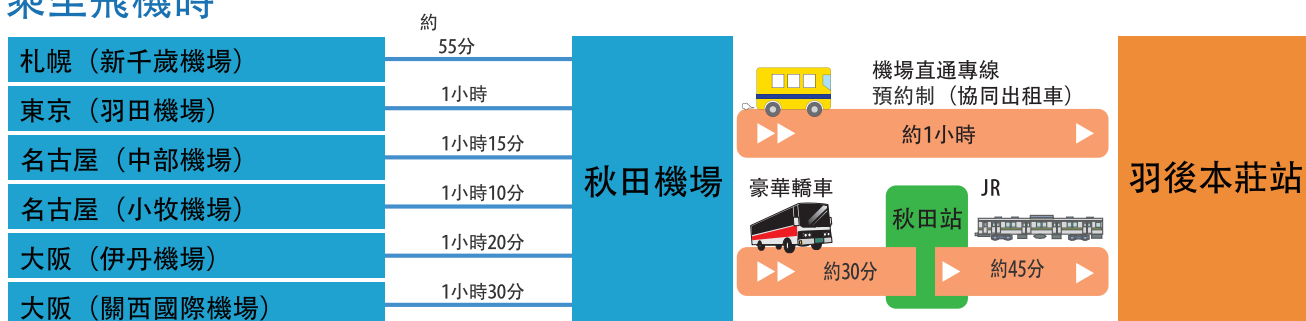

由利本莊市的交通資訊

乘坐飛機時

乘坐列車時

乘坐高速公交車時

鳥海山路線的諮詢

鳥海山路線是本莊地區與矢島地區連接的重要交通機構。「少女號」沿著子吉川行駛在廣闊的田園中。