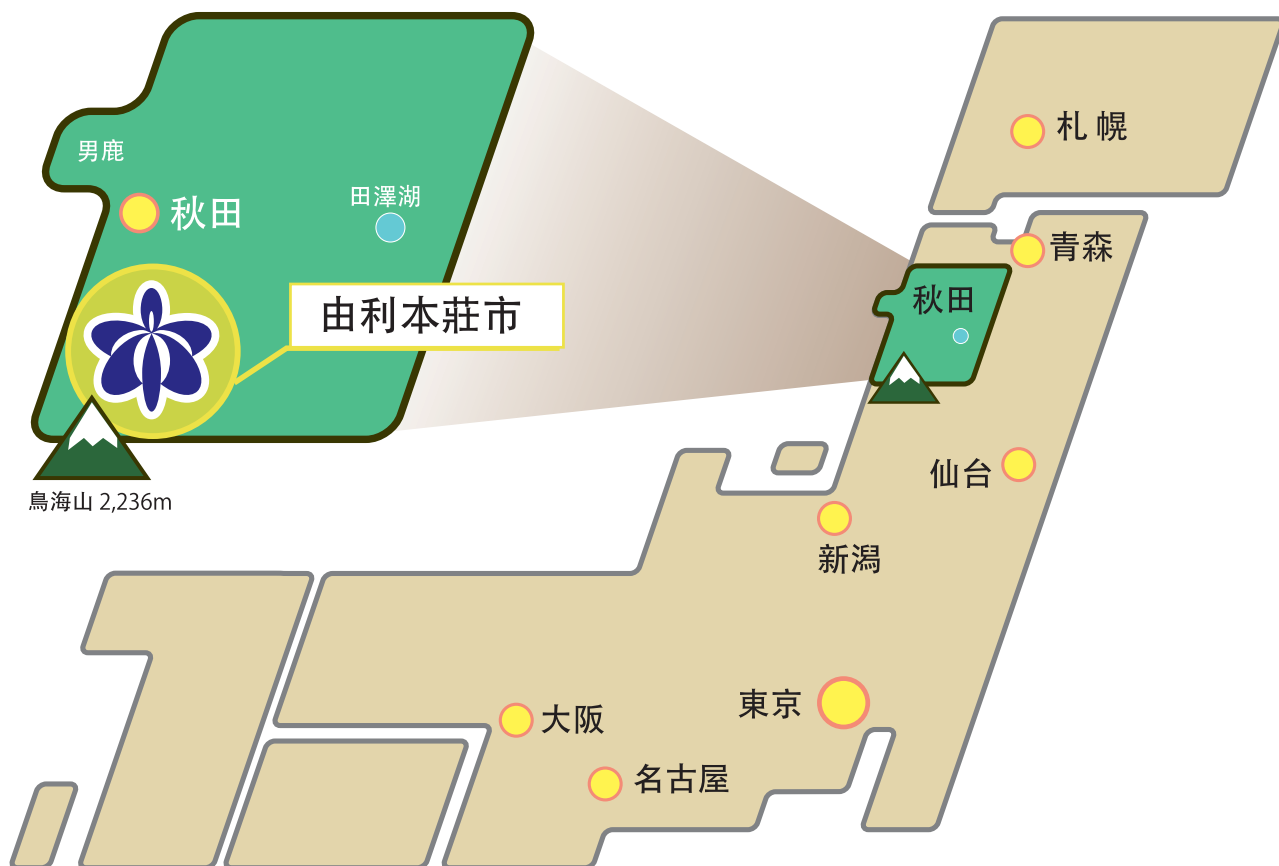

由利本莊市的交通資訊

乘坐飛機時

乘坐列車時

乘坐高速公交車時

鳥海山路線的諮詢

鳥海山路線是本莊地區與矢島地區連接的重要交通機構。「少女號」沿著子吉川行駛在廣闊的田園中。